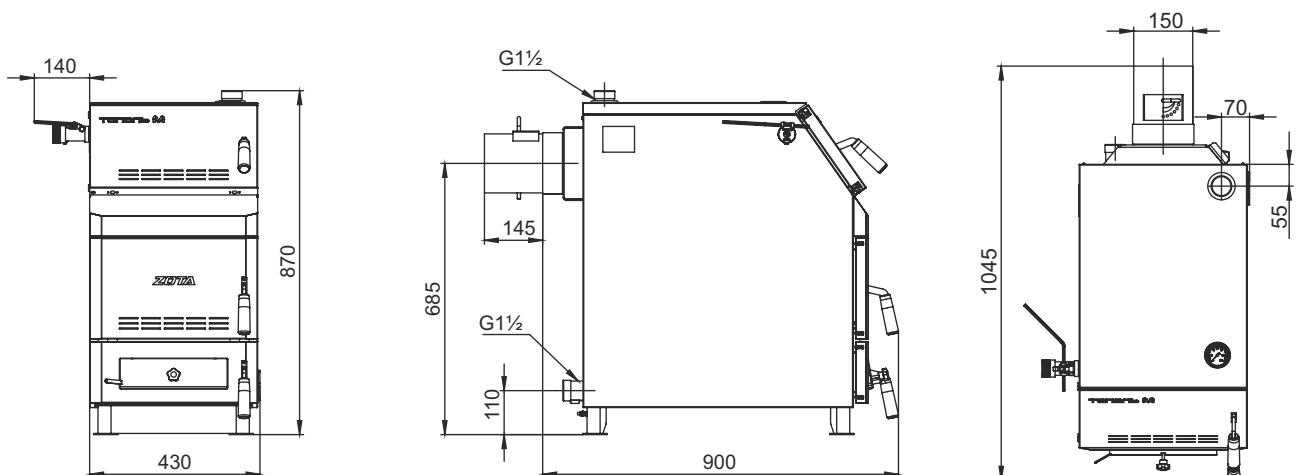

«Тополь М» 30